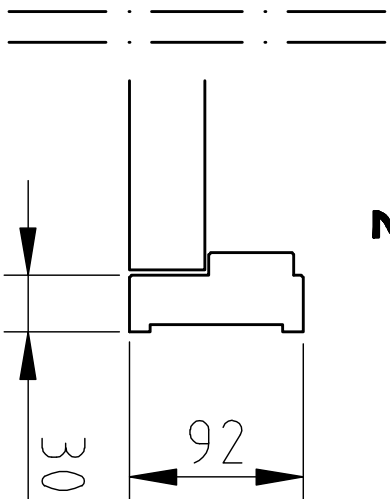

1

2

Rev	Ant	Ändring	Avser	Datum
Dörr Pardörr M18 "G03" Standard med 82 kamm				
47		1:4, 1:16		02-11-09