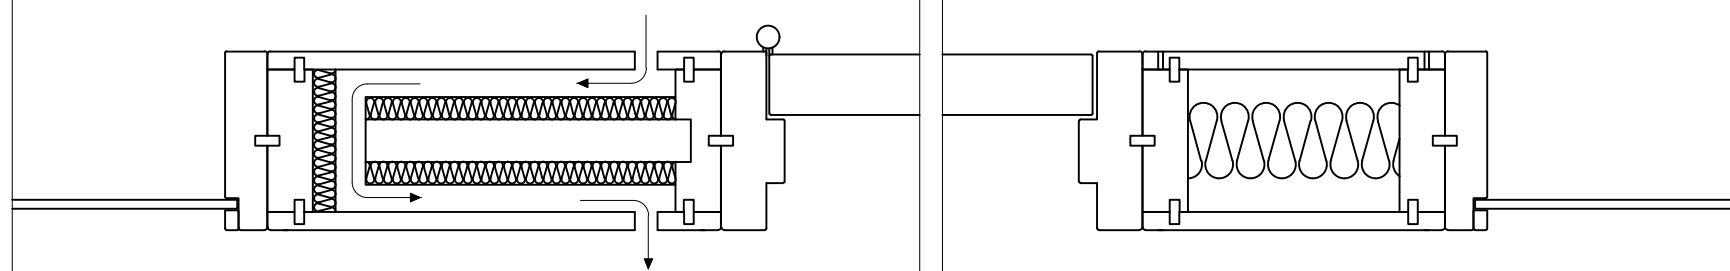

A-A

B-B

D-D

F-F

C-C

E-E

REV.	ANT.	ÄNDRING AVSER	DATUM
 www.nordicdorrfabrik.se			
DATUM	ANSVARIG		
2016-2-25	FT		
Sidolufstdon & Elzon			
Principritning			
SKALA	Ritn.nr.		
1:30;1:5 (A4)	255		