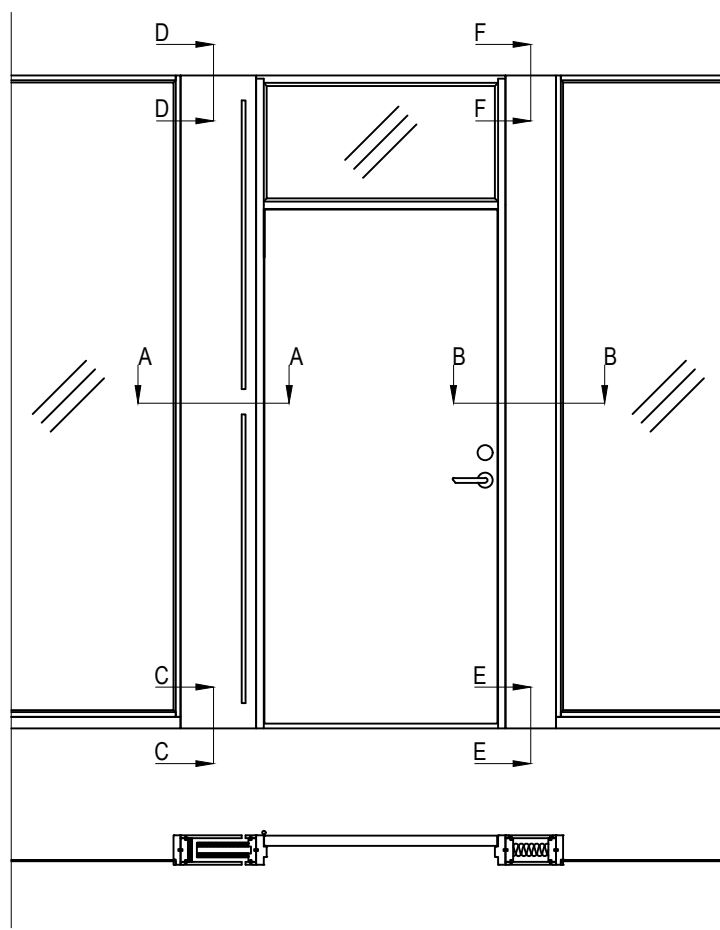

A-A

B-B

D-D

F-F

C-C

E-E

REV.	ANT.	ÄNDRING AVSER	DATUM
 www.nordicdorrfabrik.se			
DATUM	ANSVARIG		
2016-2-25	FT		
Sidolufstdon & Elzon			
Principritning			
SKALA	Ritn.nr.		
1:30;1:5 (A4)	255		