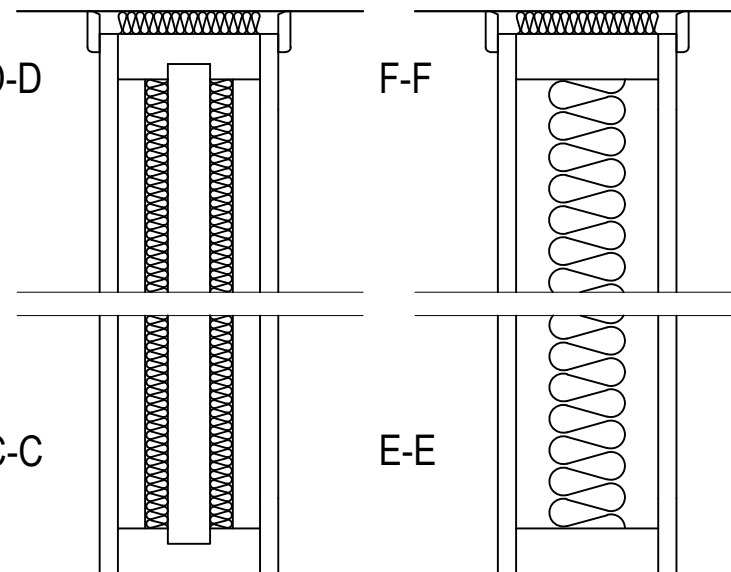

A-A

B-B

D-D

F-F

C-C

E-E

REV.	ANT.	ÄNDRING AVSER	DATUM
 www.nordicdorrfabrik.se			
DATUM	ANSVARIG		
2016-2-25	FT		
Sidolufstdon & Elzon			
Principritning			
SKALA	Ritn.nr.		
1:30;1:5 (A4)	255		