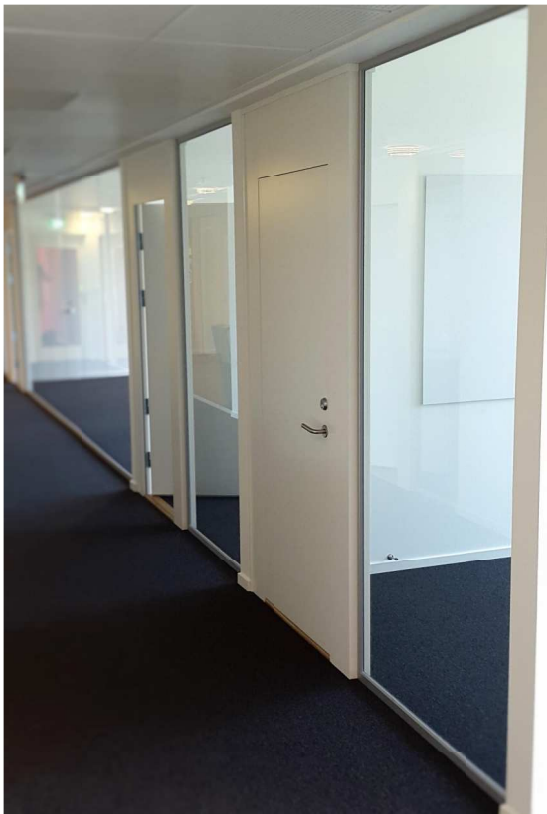

Glasen anpassas efter ljudkrav i rummen. ca. 10mm eller 12mm, klarar ljudkrav upp till *40dB* (Rw). Vanligast är 10mm, *35dB* (Rw).

Denna vägglösning kan med lätthet kombineras med våra andra produkter, och anpassas efter *kundens önskemål*.

PRODUKT INFORMATION

- Väggen är uppbyggd av aluminiumprofiler och glas.
- Glasen monteras i glas och fogas samman med glastejp av silikon.
- Glasen monteras fast med killist i aluminiumprofilerna.

DIMENSIONER

- 10,76 lamellglas 35dB - Båda dessa är personsäkerhetsklassade
- 12,76 stratophoneglas 40dB
- Glasbredd: ca. 900mm, anpassas efter vikt och önskemål.
- Glashöjd: upp till ca. 3m

YTA & ANSLUTNINGAR

- Standard är aluminiumprofilen naturanodiserad, kan lackas i valfri NCS-kulör
- Standardanslutning är aluminiumprofil, 40mm i tak & 20mm i sida och golv.
- Alternativt kan glasen monteras i spår i våra andra produkter
- Alternativt kan glasen fogas mot befintlig vägg/parti.