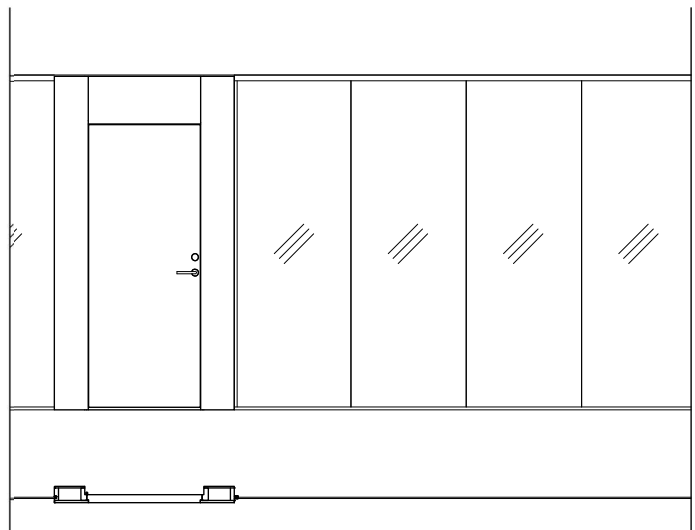

Glasen anpassas efter ljudkrav i rummen. ca. 10mm eller 12mm, klarar ljudkrav upp till *40dB* (Rw). Vanligast är 10mm, *35dB* (Rw).

Denna vägglösning kan med lätthet kombineras med våra andra produkter, och anpassas efter *kundens önskemål*.

PRODUKT INFORMATION

- Väggen är uppbyggd av aluminiumprofiler och glas.
- Glasen monteras i glas och fogas samman med glastejp av silikon.
- Glasen monteras fast med killist i aluminiumprofilerna.

DIMENSIONER

- 10,76 lamellglas 35dB - Båda dessa är personsäkerhetsklassade
- 12,76 stratophoneglas 40dB
- Glasbredd: ca. 900mm, anpassas efter vikt och önskemål.
- Glashöjd: upp till ca. 3m

YTA & ANSLUTNINGAR

- Standard är aluminiumprofilen naturanodiserad, kan lackas i valfri NCS-kulör
- Standardanslutning är aluminiumprofil, 40mm i tak & 20mm i sida och golv.
- Alternativt kan glasen monteras i spår i våra andra produkter
- Alternativt kan glasen fogas mot befintlig vägg/parti.