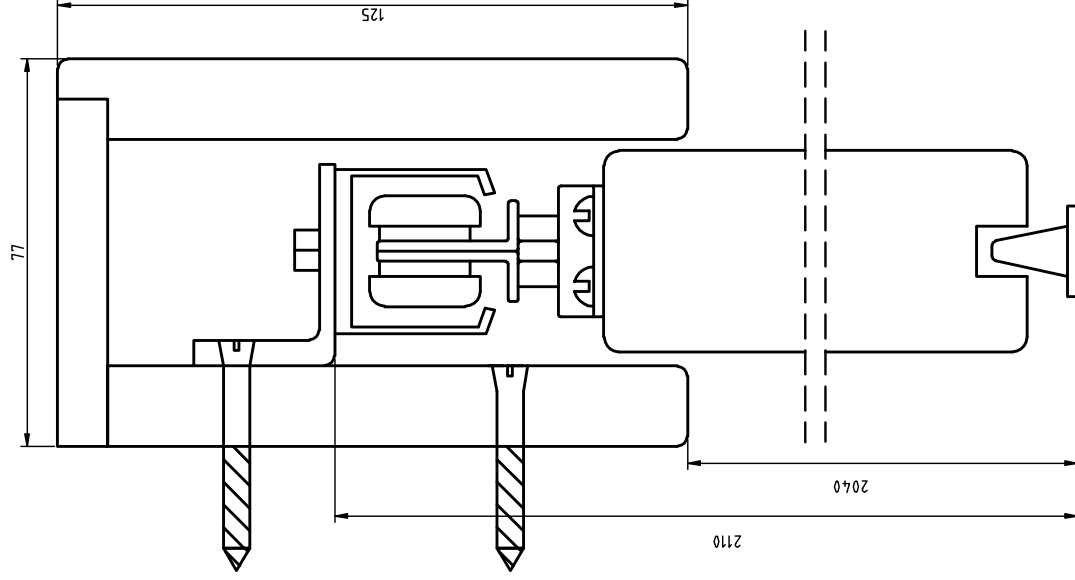

Utanpåliggande Skjutförr DBH 2040mm

MODUL	Dörrbladsmått	Kornisch längd
8x21	825	1720
9x21	925	1920
10x21	1025	2120
15x21	825+825	3370

Montering kornisch

1. Demontera bakstycket som är levererat monterat på kornischen från fabrik och montera därefter bakstycket på väggen.
2. Vinklar skruvas genom bakstycket in i väggen.
3. Framsida kornisch monteras när dörr är på plats och injusterad.